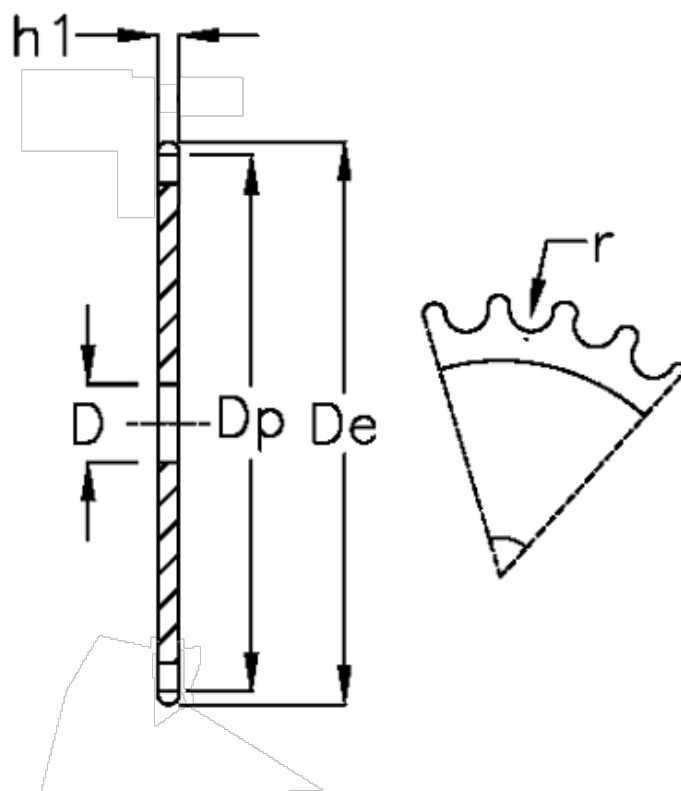

Varenummer: 616021002100  
Beskrivelse: Pladehjul 05 B-1 Z=100 simplex

## Mål

Antal tænder	= 100	r = 5
C	= 1	
D	= 20	
De	= 258.9	
Dp	= 254.68	
For kædebetegnelse	= 05 B-1	
For kæde størrelse	= 8 x 3,0 mm	
h1	= 2.8	